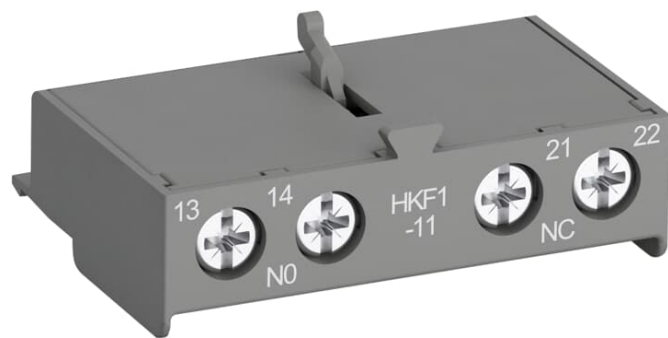

Pomoćni kontakt prednji za direktni pokretaci motora HKF1-11 MS116,MS132

Šifra: ABB201901R1001
Kategorija proizvoda: Sklopna tehnika
Proizvođač: ABB

Cena: **716,00** rsd.

Tip:
Pomoćni kontakti
Način montaže:
Čeoni