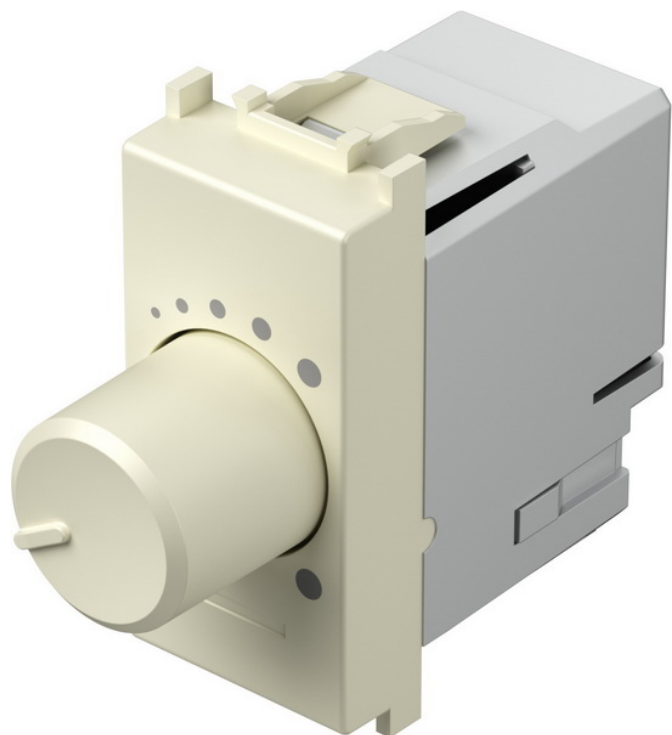

REGULATOR SVETLA LED 0-180W 1M IW 38152

Šifra: TMEM14IW -U
Kategorija proizvoda: Modularni
Proizvođač: TEM

Cena: **11.886,00** rsd.

Program:
Modul
Modul:
1M
Broj mesta:
1M
Program:
Modul
Modul:
1M
Broj mesta:
1M
Program:
Modul
Modul:
1M
Broj mesta:
1M
Program:
Modul
Modul:
1M