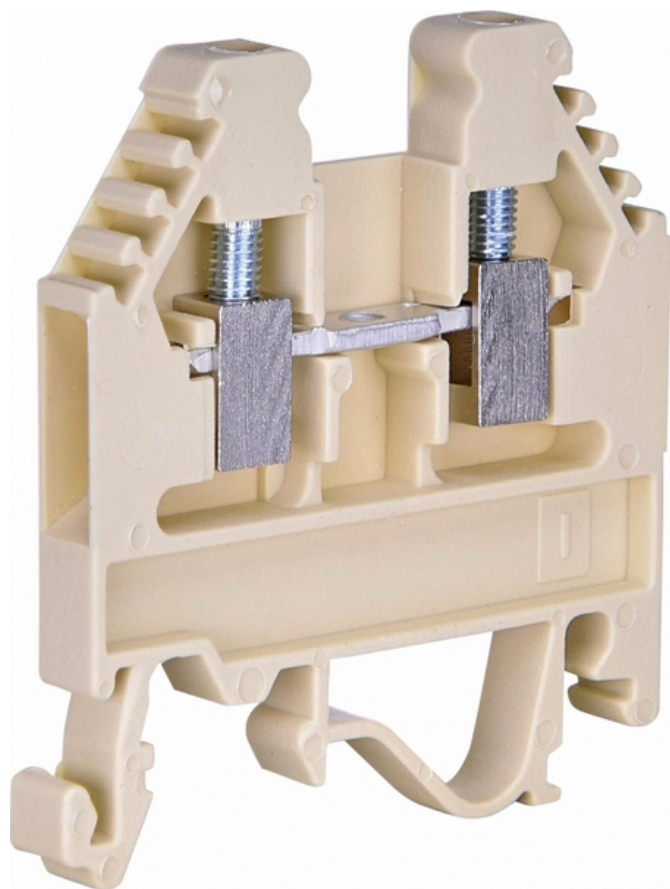

Kategorija proizvoda: Vezice, kleme i obujmice

Proizvođač: ETI

Cena: **142,00** rsd.

Tip:

PS

Materijal:

Poliamid