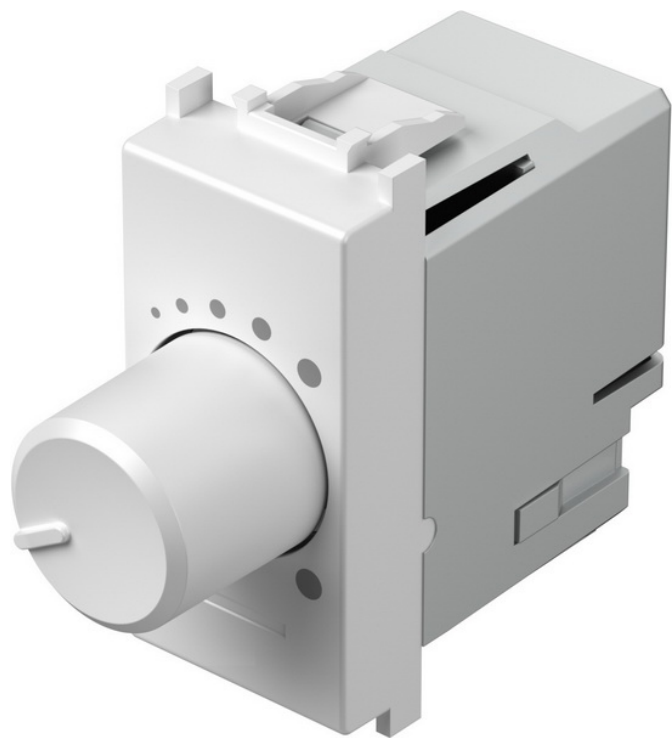

REGULATOR SVETLA LED 0-180W 1M PW 38151

Šifra: TMEM14PW-U
Kategorija proizvoda: Modularni
Proizvođač: TEM

Cena: **11.886,00** rsd.

Program:
Modul
Modul:
1M
Broj mesta:
1M
Program:
Modul
Modul:
1M
Broj mesta:
1M
Program:
Modul
Modul:
1M
Broj mesta:
1M
Program:
Modul
Modul:
1M