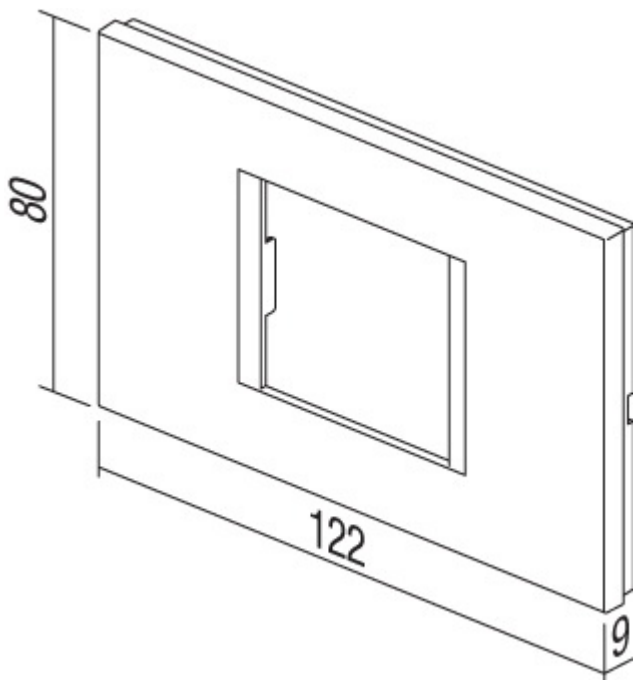

## OKVIR 2/3M IW -MODUL 24455

---

Šifra: TMOL23IW

Kategorija proizvoda: Modularni

Proizvođač: TEM

Cena: **240,00** rsd.

Program:  
Modul  
Modul:  
2x3M  
Broj mesta:  
2x3M  
Program:  
Modul  
Modul:  
2x3M  
Broj mesta:  
2x3M  
Program:  
Modul  
Modul:  
2x3M  
Broj mesta:  
2x3M  
Program:  
Modul  
Modul:  
2x3M  
Broj mesta: