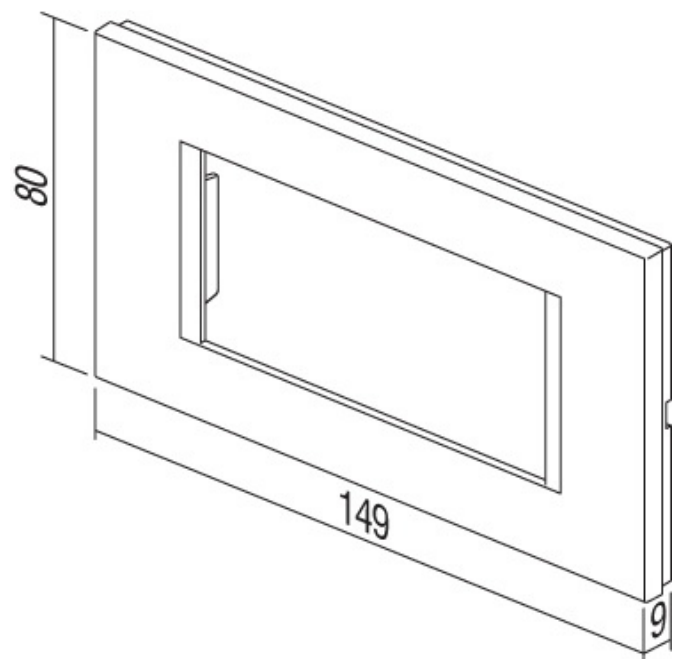

Šifra: TMOL40PW-U
Kategorija proizvoda: Modularni
Proizvođač: TEM

Cena: **314,00** rsd.

Program:
Modul
Modul:
4M
Broj mesta:
4M
Program:
Modul
Modul:
4M
Broj mesta:
4M
Program:
Modul
Modul:
4M
Broj mesta:
4M
Program:
Modul
Modul:
4M
Broj mesta:
4M