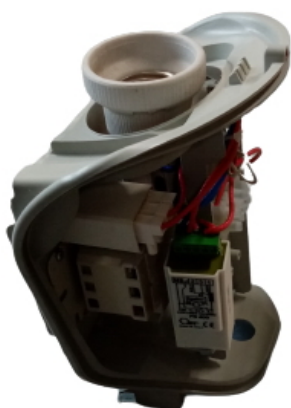

PREDSPOJNA SPRAVA ZA AVANTGARDE SHP 100W

Šifra: CLURCPA5001.150R
Kategorija proizvoda: Prigušnice i trafoi
Proizvođač: C-LUCE

Cena: **7.752,00** rsd.

Snaga (W):
100
Dimabilna:
ne
Napon:
230V
Garancija (godine):
2