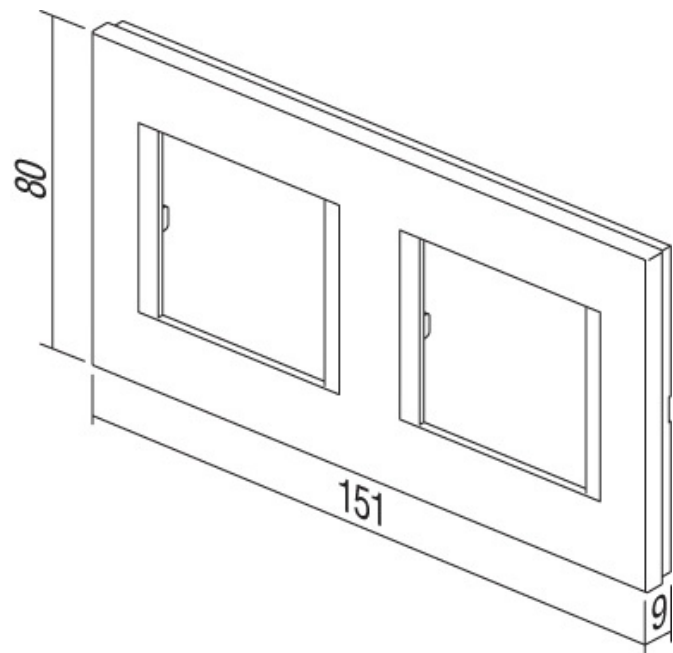

Šifra: TMOL24ES

Kategorija proizvoda: Modularni

Proizvođač: TEM

Cena: **658,00** rsd.

Program:
Modul
Modul:
2x2M
Broj mesta:
2x2M
Program:
Modul
Modul:
2x2M
Broj mesta:
2x2M
Program:
Modul
Modul:
2x2M
Broj mesta:
2x2M
Program:
Modul
Modul:
2x2M
Broj mesta:
2x2M