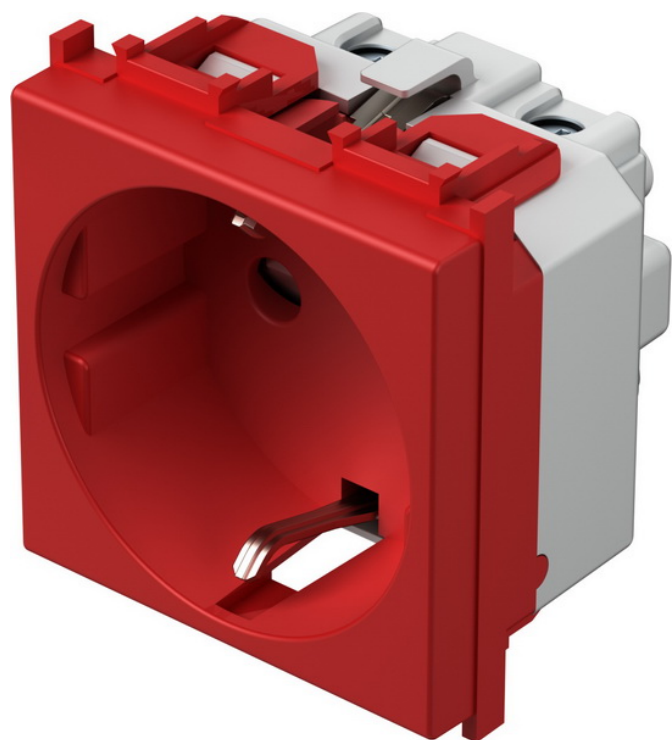

## PRIKLJUČNICA II ŠUKO 2M crvena MODUL-17656

---

Šifra: TMVM10RD-P  
Kategorija proizvoda: Modularni  
Proizvođač: TEM

Cena: **522,00** rsd.

Program:  
Modul  
Modul:  
2M  
Broj mesta:  
2M  
Program:  
Modul  
Modul:  
2M  
Broj mesta:  
2M  
Program:  
Modul  
Modul:  
2M  
Broj mesta:  
2M  
Program:  
Modul  
Modul:  
2M

Broj mesta:  
2M