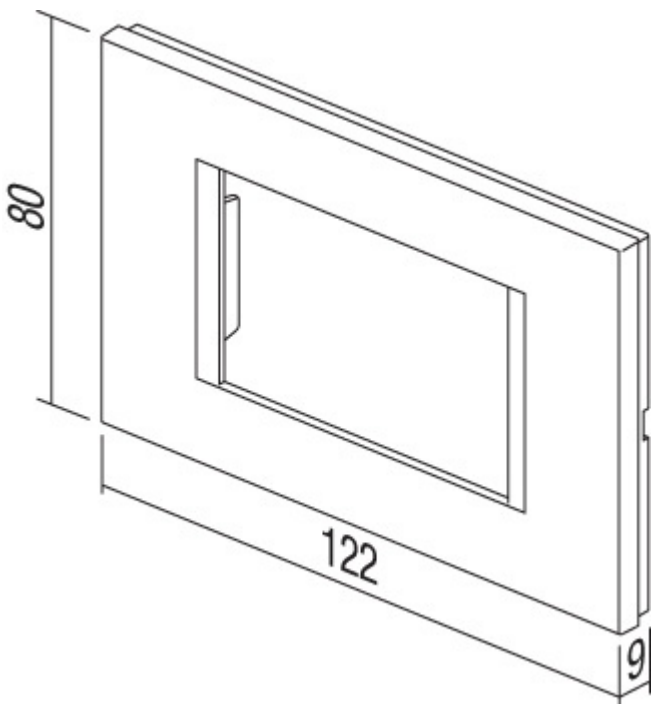

OKVIR 3M IW LINE - MODUL 24328

Šifra: TMOL30IW

Kategorija proizvoda: Modularni

Proizvođač: TEM

Cena: **230,00** rsd.

Program:

Modul

Modul: