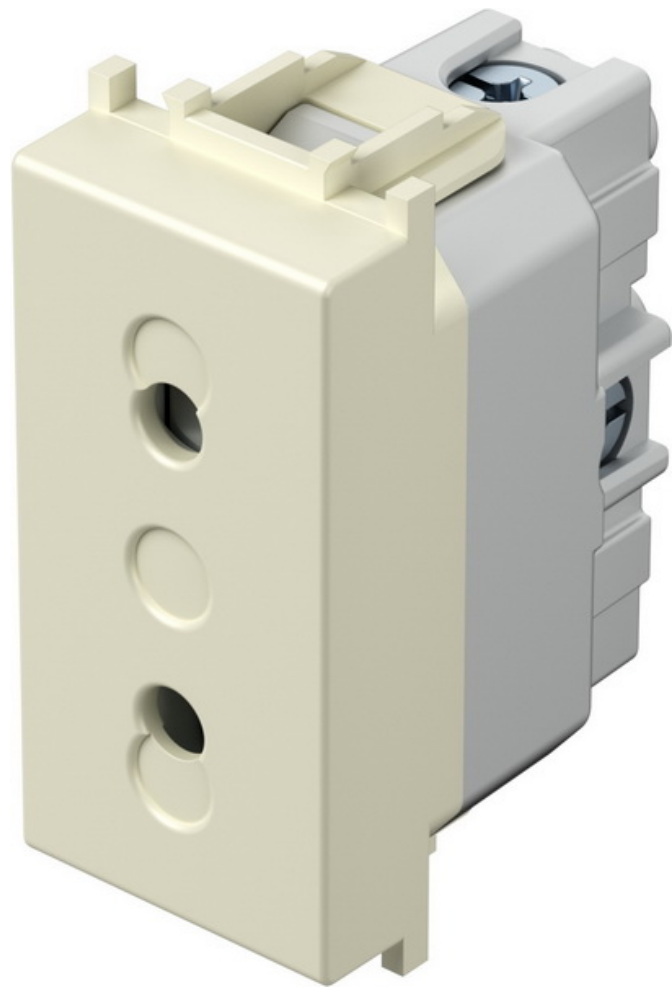

PRIKLJUČNICA II 1M IW - MODUL 17834

Šifra: TMVM20IW-P
Kategorija proizvoda: Modularni
Proizvođač: TEM

Cena: **401,00** rsd.

Program:
Modul
Modul:
1M
Broj mesta:
1M
Program:
Modul
Modul:
1M
Broj mesta:
1M
Program:
Modul
Modul: