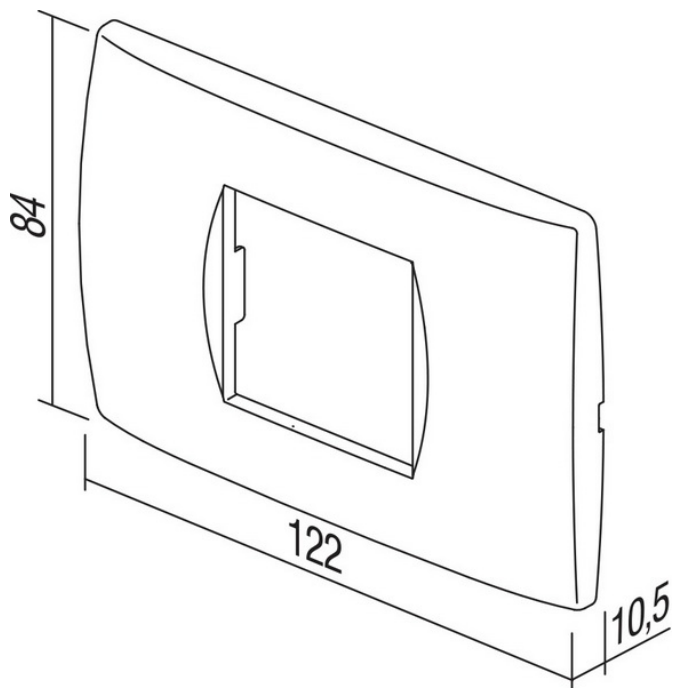

OKVIR 2/3M ES -MODUL 24711 -U

Šifra: TMOS23ES-U
Kategorija proizvoda: Modularni
Proizvođač: TEM

Cena: **810,00** rsd.

Program:
Modul
Modul:
2x3M
Broj mesta:
2x3M
Program:
Modul
Modul:
2x3M
Broj mesta:
2x3M
Program:
Modul
Modul:
2x3M
Broj mesta:
2x3M
Program:
Modul
Modul:
2x3M
Broj mesta: