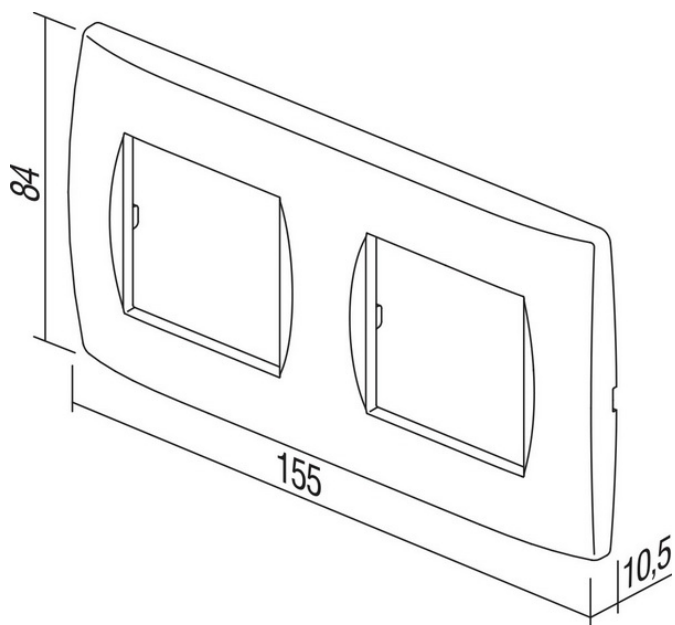

## OKVIR 2x2M ES SOFT - MODUL 24715

Šifra: TMOS24ES  
Kategorija proizvoda: Modularni  
Proizvođač: TEM

Cena: **658,00** rsd.

Program:  
Modul  
Modul:  
2x2M  
Broj mesta:  
2x2M  
Program:  
Modul  
Modul:  
2x2M  
Broj mesta:  
2x2M  
Program:  
Modul  
Modul:  
2x2M  
Broj mesta:  
2x2M  
Program:  
Modul  
Modul: