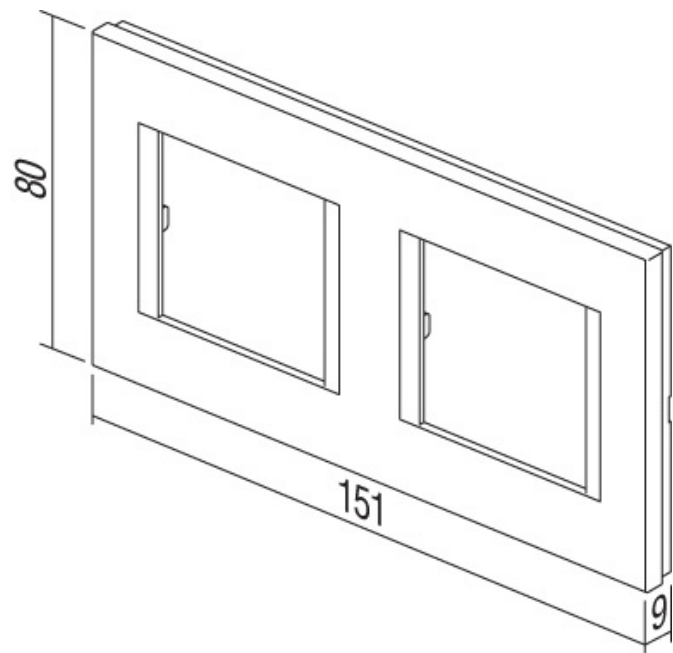

## OKVIR 2X2M IW MODUL 24331

---

Šifra: TMOL24IW

Kategorija proizvoda: Modularni

Proizvođač: TEM

Cena: **265,00** rsd.

Program:  
Modul  
Modul:  
2x2M  
Broj mesta:  
2x2M  
Program:  
Modul  
Modul:  
2x2M  
Broj mesta:  
2x2M  
Program:  
Modul  
Modul:  
2x2M  
Broj mesta:  
2x2M  
Program:  
Modul  
Modul:  
2x2M  
Broj mesta:  
2x2M