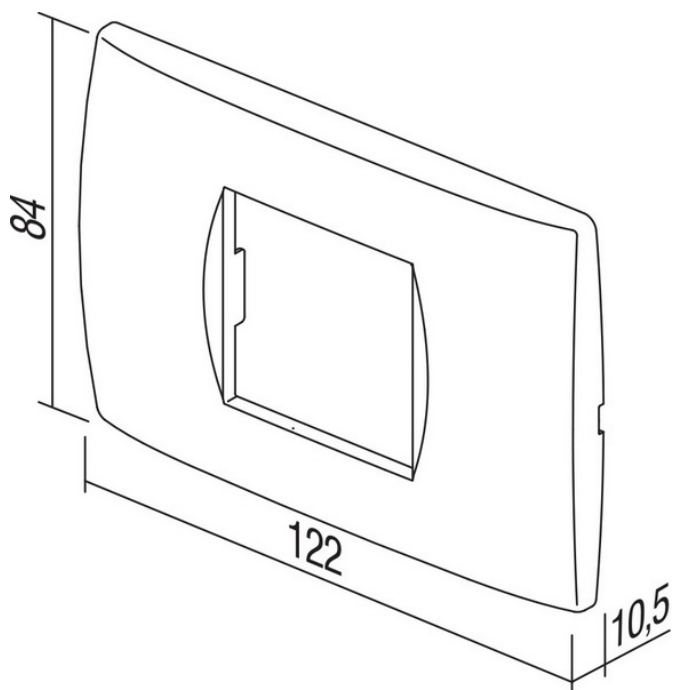

OKVIR 2/3M PW - MODUL 24551

Šifra: TMOS23PW-U
Kategorija proizvoda: Modularni
Proizvođač: TEM

Cena: **240,00** rsd.

Program:
Modul
Modul:
2x3M
Broj mesta:
2x3M
Program:
Modul
Modul:
2x3M
Broj mesta:
2x3M
Program:
Modul
Modul:
2x3M
Broj mesta:
2x3M
Program:
Modul
Modul:
2x3M
Broj mesta: