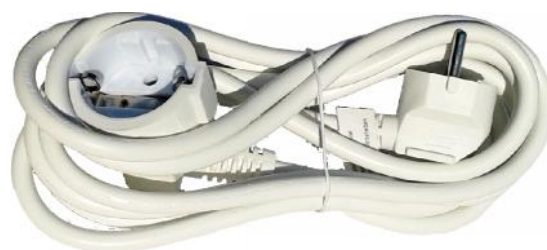

PRODUŽNI KABLOVI

Kod	Naziv	Tip/dužina kabla
EKTKF050	Produžni kabal sa utikačem i priključnicom "šuko" 10 A 250 V ~ 2200 W	H05VV-F 3G1,5 / 3 m
EKTKF051	Produžni kabal sa utikačem i priključnicom "šuko" 10 A 250 V ~ 2200 W	H05VV-F 3G1,5 / 5 m